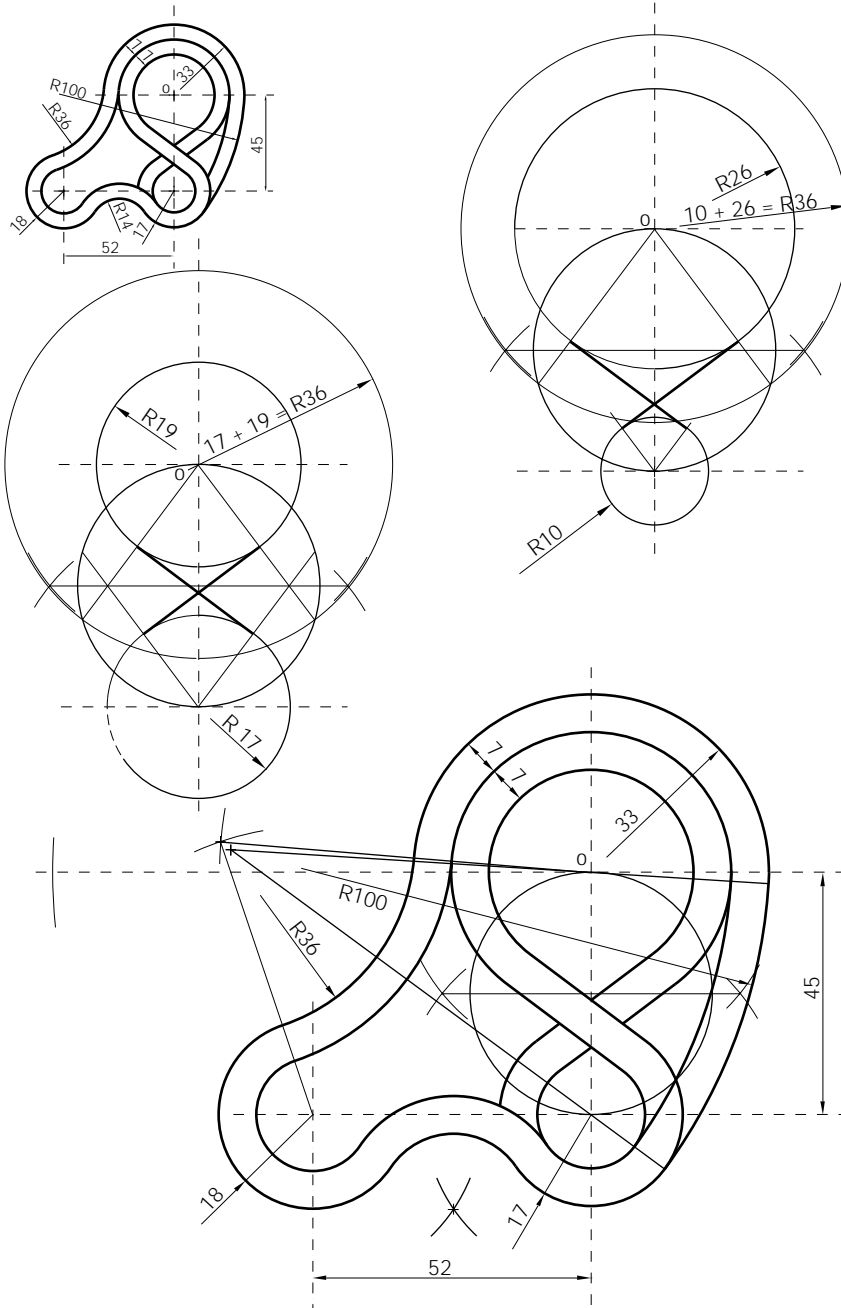

Unidad 5 Tangencias y enlaces

Dibuja las figuras a escala 1:1. Determina con precisión todos los elementos (medidas en mm).

Centro		Alumno/a:			n.º
Escala	Tema: Tangencias 3	Curso	Nota	Actividad n.º 17	Fecha

Unidad 5 Tangencias y enlaces

Dibuja las figuras a escala 1:1. Determina con precisión todos los elementos (medidas en mm).

Centro		Alumno/a:			n.º
Escala	Tema: Tangencias 4	Curso	Nota	Actividad n.º 18	Fecha

Unidad 5 Tangencias y enlaces

Dibuja la figura a escala 1:1. Determina con precisión todos los elementos (medidas en mm).

Centro		Alumno/a:			n.º
<i>Escala</i>	<i>Tema:</i> Tangencias 5	<i>Curso</i>	<i>Nota</i>	<i>Actividad n.º</i> 19	<i>Fecha</i>

Unidad 5 Tangencias y enlaces

Dibuja la figura a escala 1:1. Determina con precisión todos los elementos (medidas en mm).

Centro		Alumno/a:			n.º
Escala	Tema: Tangencias 6	Curso	Nota	Actividad n.º 20	Fecha